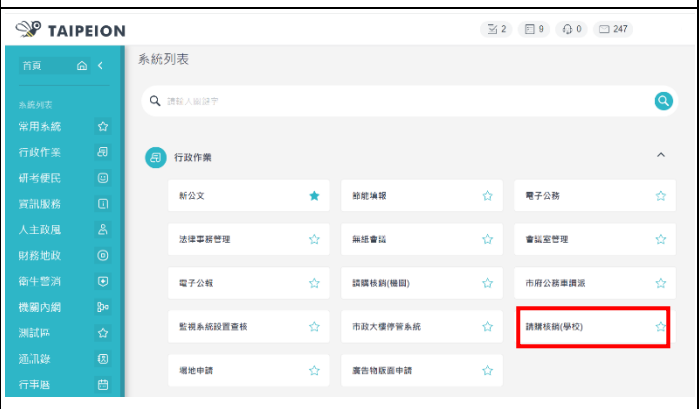

新舊系統畫面對照圖

登入頁面(舊)

新登入頁面(新)

數位表單整合平台(舊)

數位表單平台(新)

教育基金-電子請購暨核銷系統(舊)

請購核銷(新)

員工電子信箱(webmail)