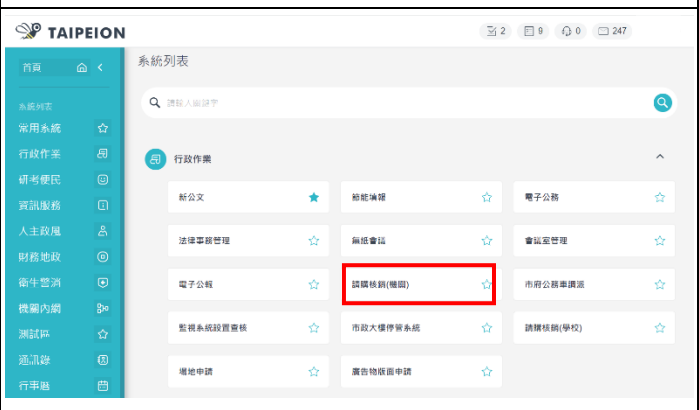

新舊系統畫面對照圖

登入頁面(舊)

新登入頁面(新)

數位表單整合平台(舊)

數位表單平台(新)

教育基金-電子請購暨核銷系統(舊)

請購核銷(新)

員工電子信箱(webmail)